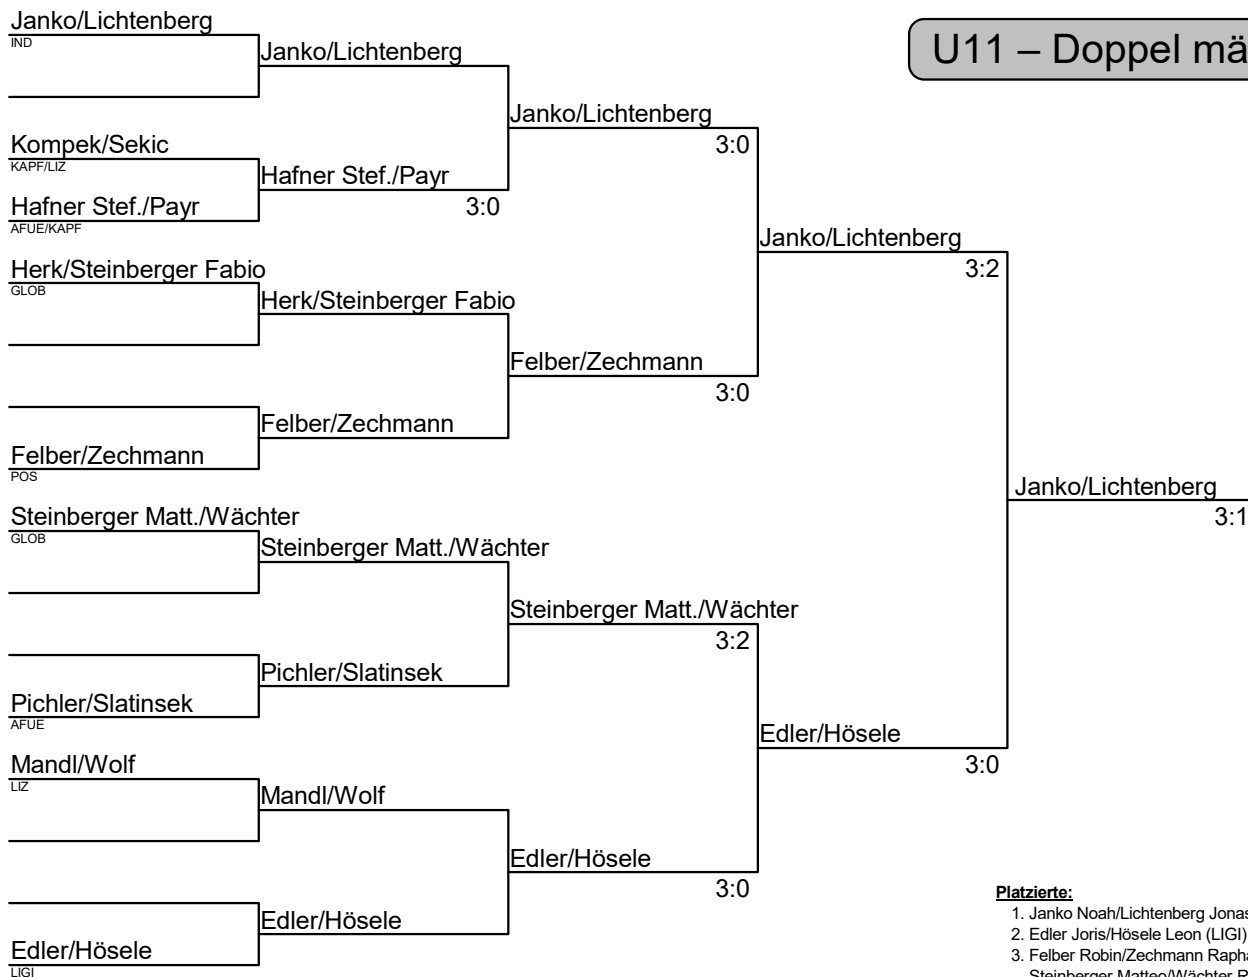

Wölfler Paulina

Wölfler Johanna

3:2 (-12,7,-7,4,10)

Wölfler Johanna

UNZ

Wölfler Johanna

U11 – Doppel männlich

- Platzierte:**
1. Janko Noah/Lichtenberg Jonas (IND)
 2. Edler Joris/Hösele Leon (LIGI)
 3. Felber Robin/Zechmann Raphael (POS)
Steinberger Matteo/Wächter Raphael (GLOB)

U11 – Doppel weiblich

- Platzierte:**
1. Alexandru Dorotheea/Lytvyn Mariia (BEBU/IND)
 2. Rath Anna/Schiffer Leonie (UNZ)
 3. Göttfried Jana/Klingsbiagl Lena (UNZ)
Hafner Anna/Wölfler Johanna (UNZ)