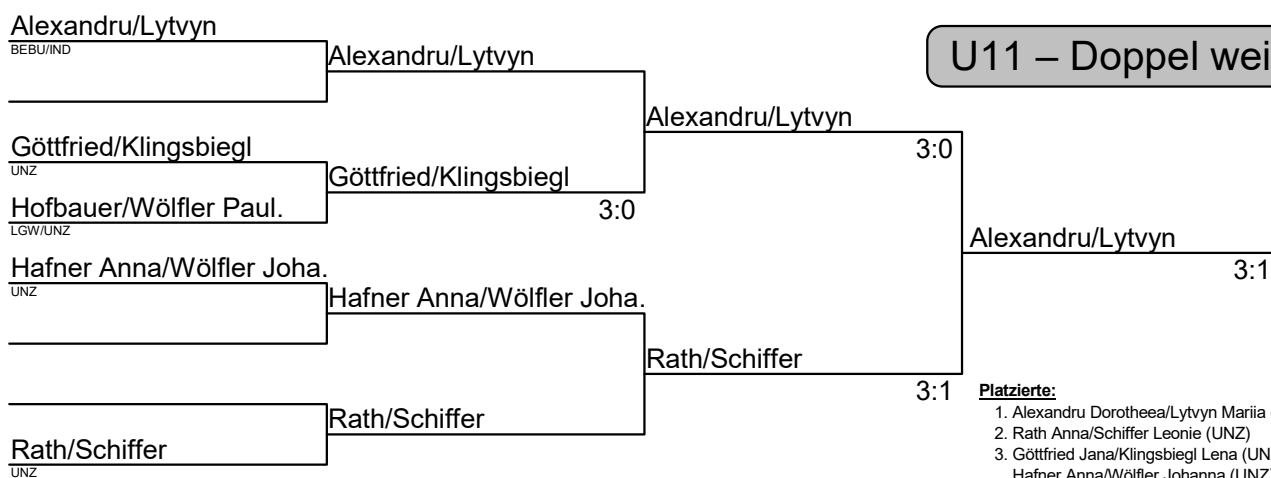

Göttfried Jana

UNZ

Göttfried Jana

U11 – Einzel weiblich - Platz 7 -11

Hofbauer Jasmin

LGW

Hafner Anna

Göttfried Jana

Wölfler Paulina

Wölfler Johanna

3:2 (-12,7,-7,4,10)

Wölfler Johanna

UNZ

Wölfler Johanna

U11 – Doppel männlich

- Platzierte:**
1. Janko Noah/Lichtenberg Jonas (IND)
 2. Edler Joris/Hösele Leon (LIGI)
 3. Felber Robin/Zechmann Raphael (POS)
Steinberger Matteo/Wächter Raphael (GLOB)

U11 – Doppel weiblich

- Platzierte:**
1. Alexandru Dorotheea/Lytvyn Mariia (BEBU/IND)
 2. Rath Anna/Schiffer Leonie (UNZ)
 3. Göttfried Jana/Klingsbiagl Lena (UNZ)
Hafner Anna/Wölfler Johanna (UNZ)